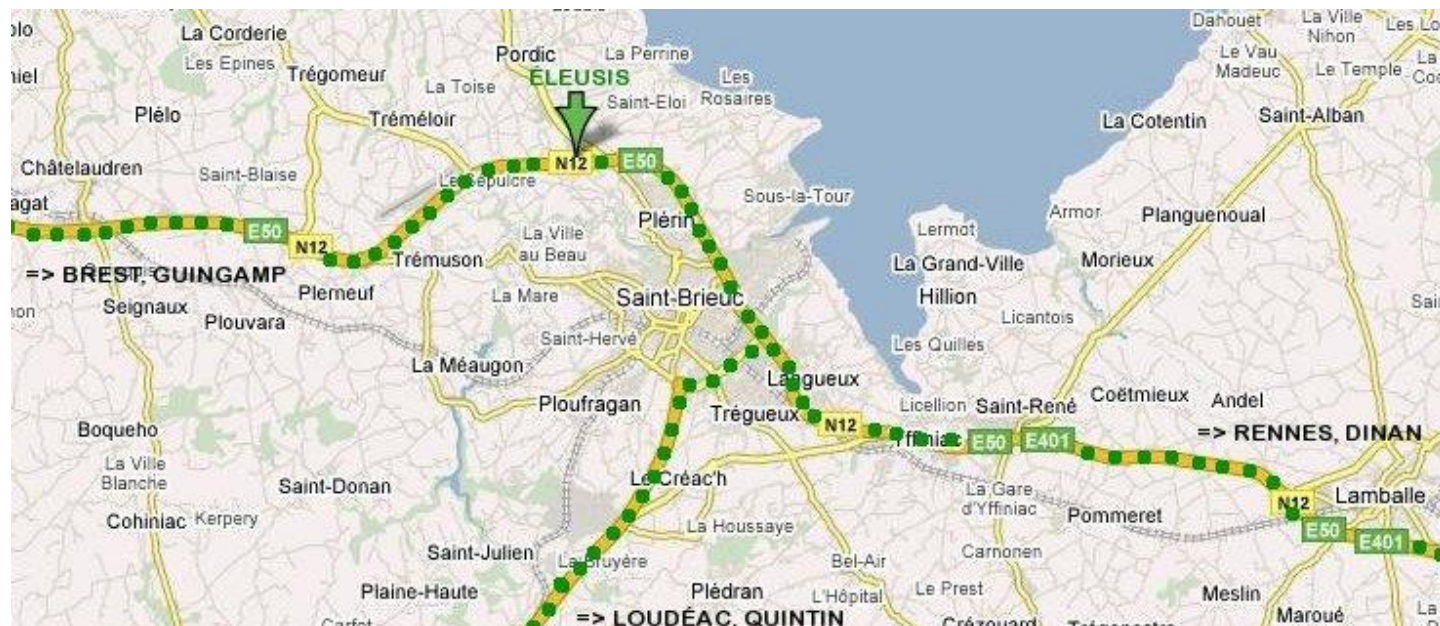

## ACCÈS EN PROVENANCE DE ...

### BREST, GUINGAMP

- Après l'aéroport de St Brieuc Armor, prendre la première sortie Les Rampes en direction de Plérin ZA/Saint-Quay-Portrieux
- Tourner ensuite immédiatement à gauche sur D786/Binic/Saint-Quay-Portrieux/Côte de Goélo
- Au rond-point, prendre la 3ème sortie Zone d'activités de Ste Croix
- Vous êtes alors dans la rue Pierre et Marie Curie
- Le centre d'affaires Éleusis est situé tout de suite à gauche
- Éleusis 1 est le bâtiment principal (photo) face à l'entrée du centre
- Les salles de réunion et le restaurant Le Winch sont au rez-de-chaussée, aile Ouest

### LOUDÉAC, QUINTIN

- En arrivant à St Brieuc prendre la direction vers N.12, puis Morlaix/Brest/Plérin
- Après le passage sur les deux viaducs, prendre la troisième sortie D786 en direction de Goélo/Pordic/Saint-Quay-Portrieux/Paimpol par la côte
- Au rond-point, prendre la 3ème sortie Zone d'activités de Ste Croix
- Vous êtes alors dans la rue Pierre et Marie Curie
- Le centre d'affaires Éleusis est situé tout de suite à gauche
- Éleusis 1 est le bâtiment principal (photo) face à l'entrée du centre
- Les salles de réunion et le restaurant Le Winch sont au rez-de-chaussée, aile Ouest

### RENNES, DINAN

- En arrivant à St Brieuc poursuivre sur la RN 12, direction Brest
- Après le passage sur les deux viaducs, prendre la troisième sortie D786 en direction de Goélo/Pordic/Saint-Quay-Portrieux/Paimpol par la côte
- Au rond-point, prendre la 3ème sortie Zone d'activités de Ste Croix
- Vous êtes alors dans la rue Pierre et Marie Curie
- Le centre d'affaires Éleusis est situé tout de suite à gauche
- Éleusis 1 est le bâtiment principal (photo) face à l'entrée du centre
- Les salles de réunion et le restaurant Le Winch sont au rez-de-chaussée, aile Ouest